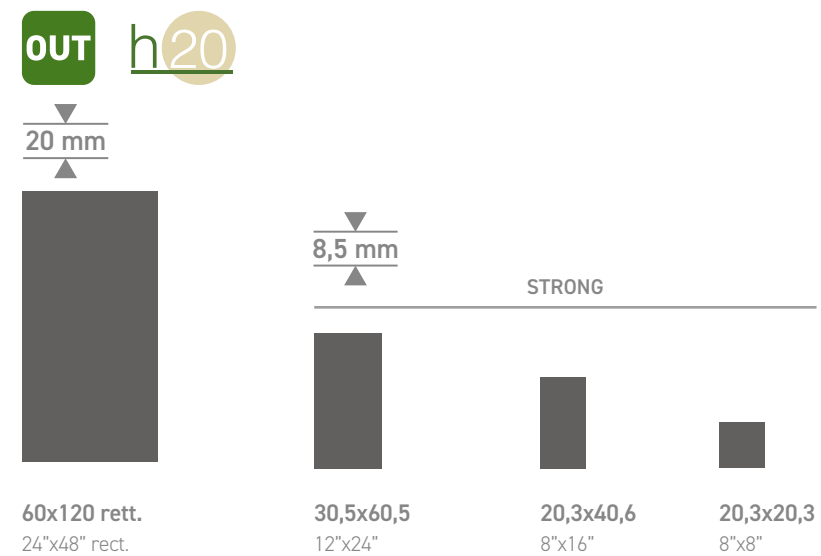

PROVENCE

// Negli anni la regione Provenza ha ispirato diversi artisti e scrittori, tra cui anche nomi celebri come Dante Alighieri. La bellezza dei suoi territori ha ispirato anche noi, tanto che abbiamo deciso di dedicargli una serie di gres porcellanato effetto pietra. Nasce quindi Provence, declinata in quattro nuance delicate ma decise, disponibile in diversi formati e finiture per indoor e outdoor.

The beauty of the territories of the region Provence has inspired several artists and writers, including famous one like Dante Alighieri. In this sense, Ceramica Rondine decided to create a new series of stone-effect called Provence available in four colours and different sizes, perfect for both in and outdoor environment.

Au cours des années, la région Provence a inspiré plusieurs artistes et écrivains, tels que Dante Alighieri. La beauté de ses territoires nous a inspirés, à tel point que nous avons décidé de lui consacrer une série de grès cérame effet pierre: la série Provence, disponible en quatre couleurs et différents formats, parfait tant pour l'extérieur que pour l'intérieur.

Im Laufe der Jahre hat die Provence mehrere Künstler und Schriftsteller inspiriert, darunter Dante Alighieri. Die Schönheit seiner Gebiete hat uns auch so sehr inspiriert, dass wir beschlossen haben, ihm eine Reihe von Steinzeug mit Stein-Effekt-Porzellan zu widmen. Genauso wurde die Provence geboren, vorrätig in vier Farben und verschieden Formaten, perfekt für innere und außen Umgebungen.

GRES PORCELLANATO SMALTATO
GLAZED PORCELAIN STONEWARE
GRES CERAME EMAILLE
GLASIERTESFEINSTEINZEUG