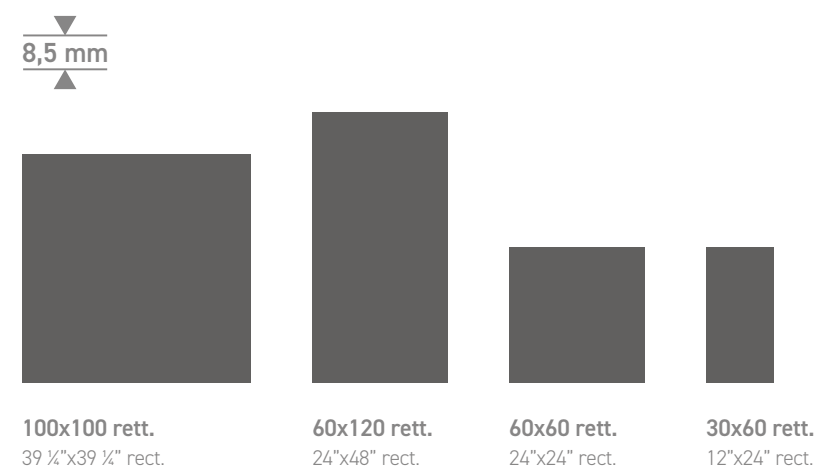

PROVENCE

// Negli anni la regione Provenza ha ispirato diversi artisti e scrittori, tra cui anche nomi celebri come Dante Alighieri. La bellezza dei suoi territori ha ispirato anche noi, tanto che abbiamo deciso di dedicargli una serie di gres porcellanato effetto pietra. Nasce quindi Provence, declinata in quattro nuance delicate ma decise, disponibile in diversi formati e finiture per indoor e outdoor.

The beauty of the territories of the region Provence has inspired several artists and writers, including famous one like Dante Alighieri. In this sense, Ceramica Rondine decided to create a new series of stone-effect called Provence available in four colours and different sizes, perfect for both in and outdoor environment.

Au cours des années, la région Provence a inspiré plusieurs artistes et écrivains, tels que Dante Alighieri. La beauté de ses territoires nous a inspirés, à tel point que nous avons décidé de lui consacrer une série de grès cérame effet pierre: la série Provence, disponible en quatre couleurs et différents formats, parfait tant pour l'extérieur que pour l'intérieur.

Im Laufe der Jahre hat die Provence mehrere Künstler und Schriftsteller inspiriert, darunter Dante Alighieri. Die Schönheit seiner Gebiete hat uns auch so sehr inspiriert, dass wir beschlossen haben, ihm eine Reihe von Steinzeug mit Stein-Effekt-Porzellan zu widmen. Genauso wurde die Provence geboren, vorrätig in vier Farben und verschieden Formaten, perfekt für innere und außen Umgebungen.

GRES PORCELLANATO SMALTATO
GLAZED PORCELAIN STONEWARE
GRES CERAME EMAILLE
GLASIERTESFEINSTEINZEUG