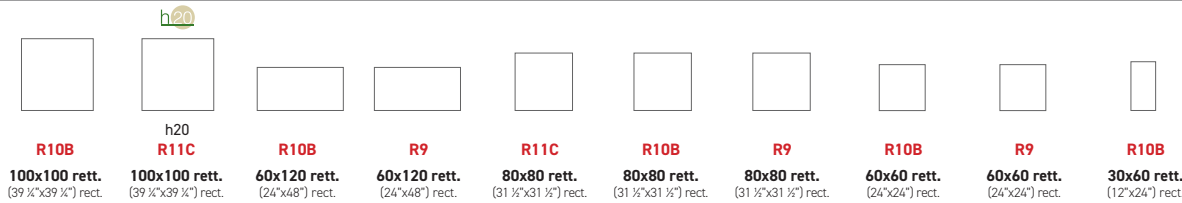

R10B 100x100 rett. (39 1/4"x39 1/4") rett.	h20 R11C 100x100 rett. (39 1/4"x39 1/4") rett.	R10B 60x120 rett. (24"x48") rett.	R9 60x120 rett. (24"x48") rett.	R11C 80x80 rett. (31 1/2"x31 1/2") rett.	R10B 80x80 rett. (31 1/2"x31 1/2") rett.	R9 80x80 rett. (31 1/2"x31 1/2") rett.	R10B 60x60 rett. (24"x24") rett.	R9 60x60 rett. (24"x24") rett.	R10B 30x60 rett. (12"x24") rett.
ANTRACITE	J92546	J92522	J92570	J92558	-	J92742	J92534	J92594	J92582	J92606
GRIGIO	J92550	J92526	J92574	J92562	-	J92746	J92538	J92598	J92586	J92610
BIANCO	J92548	J92524	J92572	J92560	J92832	J92744	J92536	J92596	J92584	J92608
BEIGE	J92547	J92523	J92571	J92559	J92831	J92743	J92535	J92595	J92583	J92607
TORTORA	J92551	J92527	J92575	J92563	J92833	J92747	J92539	J92599	J92587	J92611
SABBIA	J92549	J92525	J92573	J92561	-	J92745	J92537	J92597	J92585	J92609
SPESSORE THICKNESS	8,5 mm	20 mm	8,5 mm	8,5 mm	8,5 mm	8,5 mm	8,5 mm	8,5 mm	8,5 mm	8,5 mm
KG/M²	18,15	44	18,68	18,67	18,07	18,02	18,02	19,07	19,07	19,04
PZ/BOX	2	1	2	2	2	2	2	3	3	7
M²/BOX	2,00	1	1,44	1,44	1,28	1,28	1,28	1,08	1,08	1,26
BOX/PALLET	24	24	32	32	50	50	50	40	40	48
M²/PALLET	48,00	24	46,08	46,08	64	64	64	43,20	43,20	60,48
KG/PALLET	871,4	1056	860,8	860,48	1156,6	1153,25	1153,25	824	824	1152
CODICE PREZZO	■ M409	■ M557	■ M395	■ M395	■ M405	■ M395	■ M395	■ M345	■ M345	■ M317

Contributo spese imballo € 35,00/pal (netto) per formato 100x100 sp. 8,5 mm - Packing charges € 35,00/pal (net) for size 100x100 th. 8,5 mm