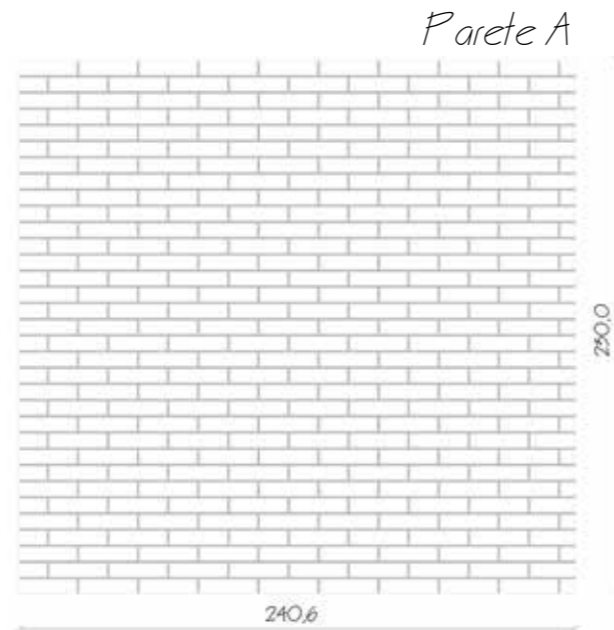

Rivestimento
Tribecca Old Red 6x25cm