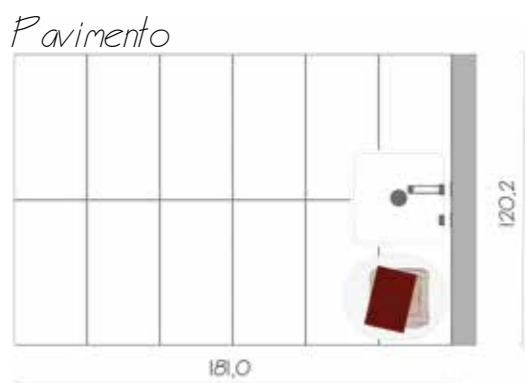

INDICAZIONI DI POSA PER IL FORMATO 6x25

Ambienti della casa

la mia idea per il tuo bagno

Rivestimento
New York White 6x25cm
Pavimento
Amarcord Piombo RET 30x60cm

Istruzioni per la posa

Pavimento
Posa: allineata con fuga 0,2cm
Stucco: MAPEI ULTRAPLUS GRIGIO MEDIO 112 GRANA FINE