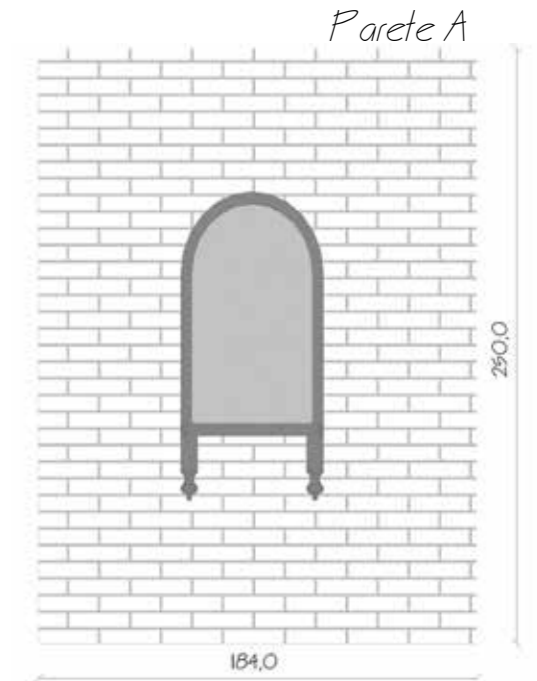

la mia idea per la tua pub

Rivestimento
Tribeca Mud 6x25cm

Pavimento
Amarcord Bianco RET 30x60cm

Istruzioni per la posa

Pavimento
Posa: allineata con fuga 0,2cm
Stucco: MAPEI ULTRAPLUS MANHATTAN 2000 110 GRANA FINE

Rivestimento
Posa: sfalsata al 50% fuga 1cm
Stucco: MAPEI ULTRAPLUS MANHATTAN 2000 110 GRANA GROSSA

la mia idea per il tuo barber shop

Rivestimento
New York Black 6x25cm

Pavimento
Icon Light 30,5x60,5cm

Istruzioni per la posa

Pavimento
Posa: allineata con fuga 0,2cm
Stucco: MAPEI ULTRAPLUS ANTRACITE 114 GRANA FINE

Rivestimento
Posa: sfalsata al 50% fuga 1cm
Stucco: MAPEI ULTRAPLUS GRIGIO MEDIO 112 GRANA GROSSA