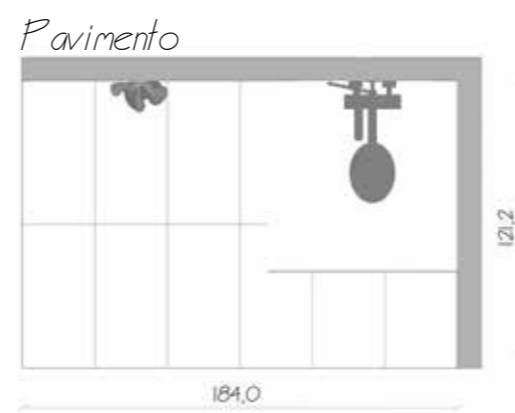

Rivestimento

Posa: sfalsata al 50% fuga 1cm

Stucco: MAPEI ULTRAPLUS BIANCO 100 GRANA GROSSA

la mia idea per il tuo bagno

Rivestimento
London Charcoal 6x25cm

Pavimento
London Fog 30,5x60,5cm

Istruzioni per la posa