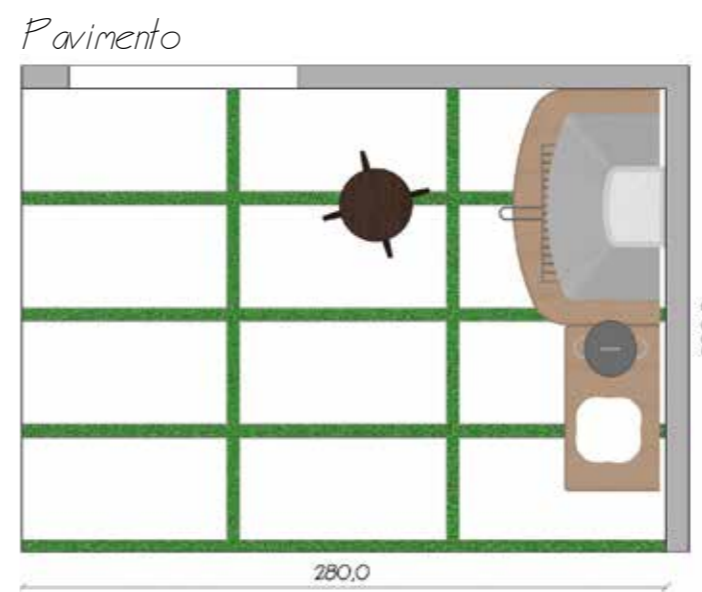

Istruzioni per la posa

Pavimento
Posa: allineata fuga 5cm
Stucco: senza stucco

Rivestimento
Posa: random fuga 0,2cm
Stucco: MAPEI ULTRAPLUS MANHATTAN 2000 110 GRANA FINE