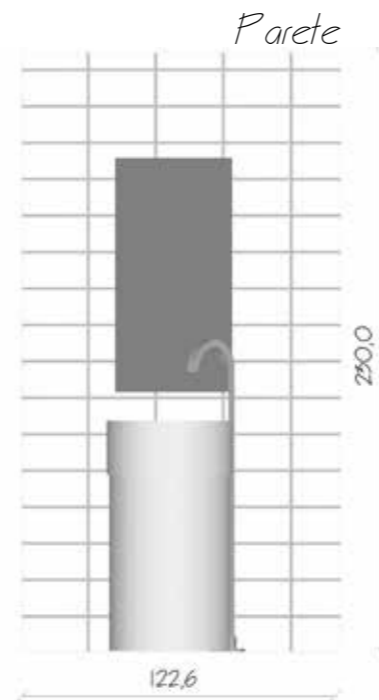

Rivestimento
Posa: sfalsata al 50% fuga 1cm
Stucco: MAPEI ULTRAPLUS BIANCO 100 GRANA GROSSA

la mia idea per il tuo bagno

Rivestimento
London Fog 13x25cm
Pavimento
London Fog 30,5x60,5cm

Istruzioni per la posa