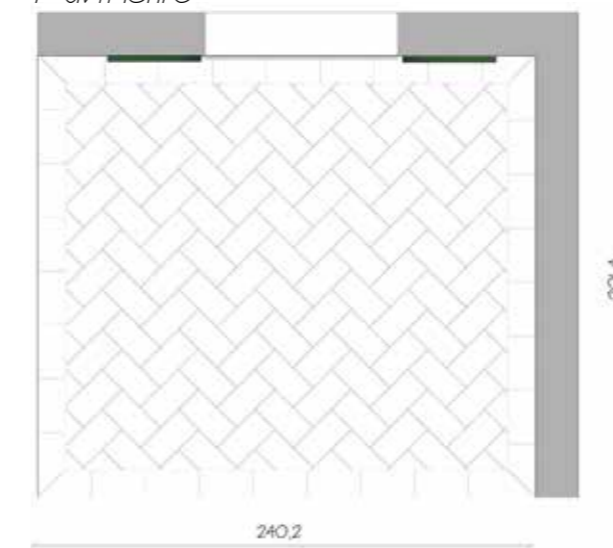

Pavimento

Istruzioni per la posa

Pavimento

Posa: spina di pesce con fuga 0,3cm, cornice posa allineata fuga 0,3cm

Stucco: MAPEI ULTRAPLUS GRIGIO MEDIO 112 GRANA FINE

Rivestimento

Posa: sfalsata al 50% fuga 1cm, battiscopa posa allineata fuga 1cm

Stucco: MAPEI ULTRAPLUS MANHATTAN 2000 110 GRANA GROSSA