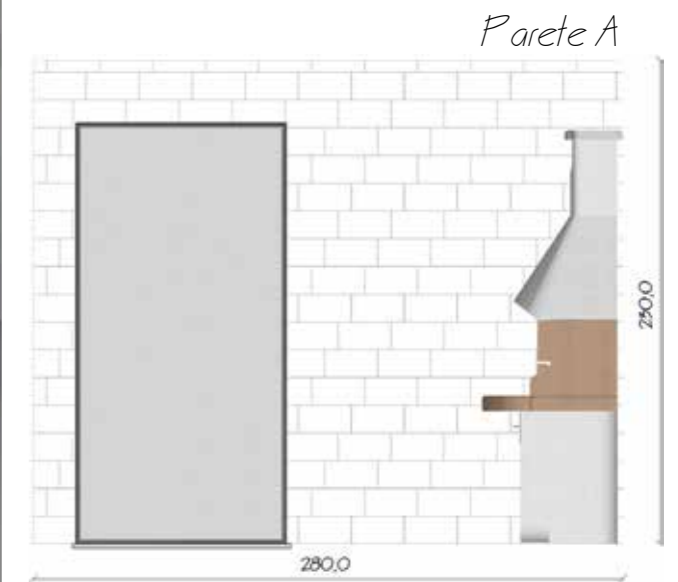

Rivestimento
Pietre di Fiume Multicolor 13x25cm