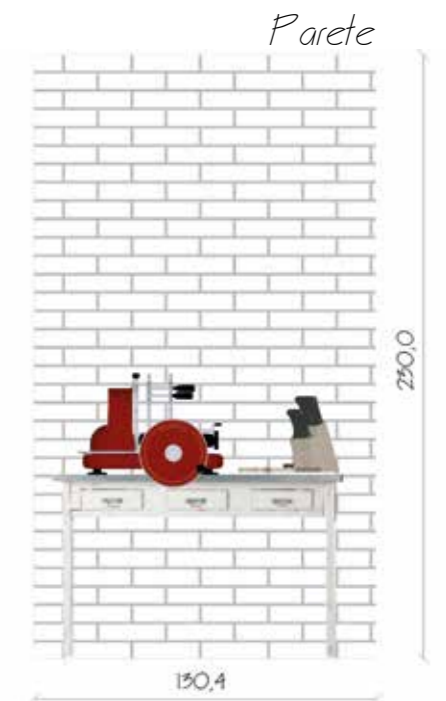

Istruzioni per la posa

Pavimento
Posa: sfalsata random fuga 0,1cm
Stucco: MAPEI ULTRAPLUS GRIGIO MEDIO 112 GRANA FINE

Rivestimento
Posa: sfalsata al 50% fuga 1cm
Stucco: MAPEI ULTRAPLUS GRIGIO CEMENTO 113 GRANA GROSSA