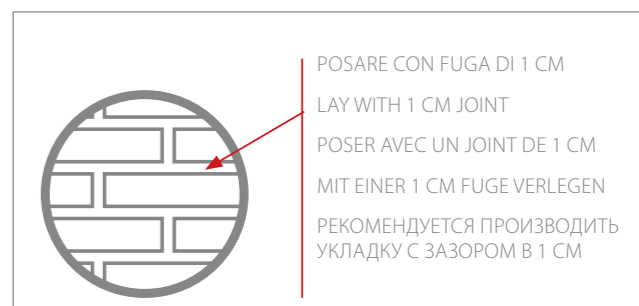

INDICAZIONI DI POSA PER IL FORMATO 6x25

Ambienti della casa

la mia idea per il tuo bagno

Rivestimento
New York White 6x25cm
Pavimento
Amarcord Piombo RET 30x60cm

Istruzioni per la posa

Pavimento
Posa: allineata con fuga 0,2cm
Stucco: MAPEI ULTRAPLUS GRIGIO MEDIO 112 GRANA FINE