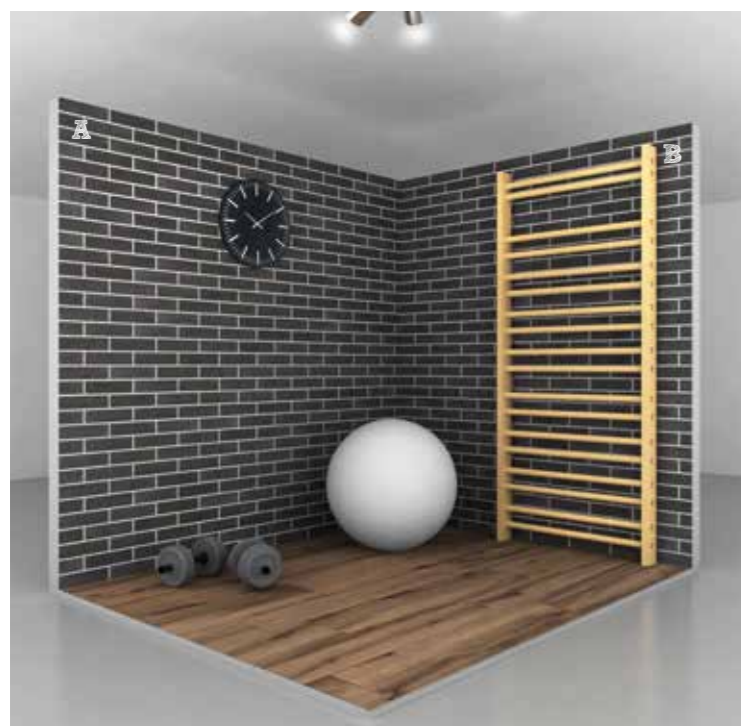

Pavimento
Bricola Noce RET 20/30x120cm

la mia idea per il tua palestra