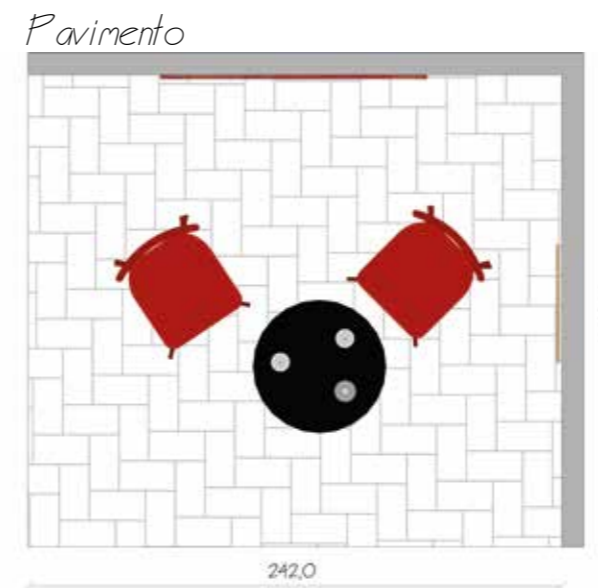

la mia idea per la tua spa

Istruzioni per la posa

Pavimento
Posa: allineata fuga 0,2cm
Stucco: MAPEI ULTRAPLUS GRIGIO CEMENTO 113 GRANA FINE

Rivestimento
Posa: sfalsata al 50% fuga 1cm
Stucco: MAPEI ULTRAPLUS MANHATTAN 110 GRANA GROSSA

la mia idea per il tuo bistrot

Istruzioni per la posa

Pavimento
Posa: spina di pesce fuga 0,3cm
Stucco: MAPEI ULTRAPLUS MANHATTAN 110 GRANA FINE

Rivestimento
Posa: sfalsata al 50% fuga 1cm
Stucco: MAPEI ULTRAPLUS MANHATTAN 110 GRANA GROSSA