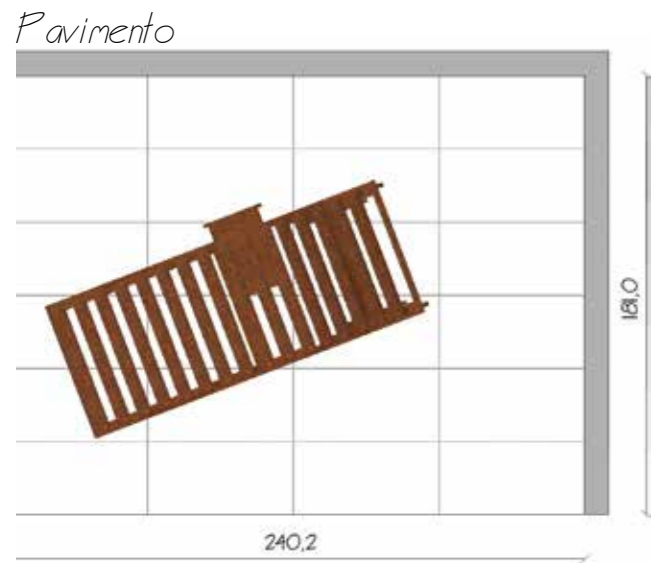

Istruzioni per la posa

Pavimento
Posa: allineata fuga 0,2cm
Stucco: MAPEI ULTRAPLUS GRIGIO CEMENTO 113 GRANA FINE

Rivestimento
Posa: sfalsata al 50% fuga 1cm
Stucco: MAPEI ULTRAPLUS MANHATTAN 110 GRANA GROSSA