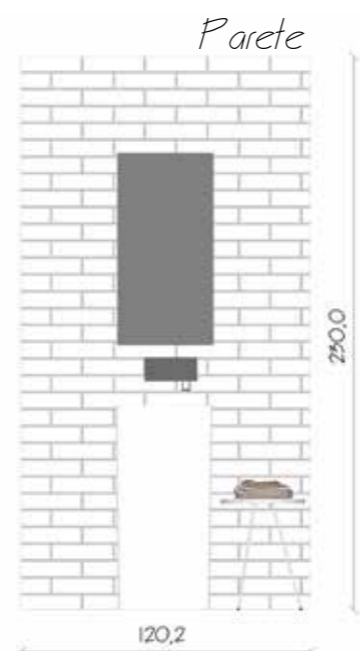

INDICAZIONI DI POSA PER IL FORMATO 6x25

Ambienti della casa

la mia idea per il tuo bagno

Rivestimento
New York White 6x25cm
Pavimento
Amarcord Piombo RET 30x60cm

Istruzioni per la posa

Pavimento
Posa: allineata con fuga 0,2cm
Stucco: MAPEI ULTRAPLUS GRIGIO MEDIO 112 GRANA FINE

Rivestimento
Posa: sfalsata al 50% fuga 1cm
Stucco: MAPEI ULTRAPLUS BIANCO 100 GRANA GROSSA

la mia idea per il tuo bagno

Rivestimento
London Fog 6x25cm
Pavimento
Rust Metal Dust RET 30x60cm

Istruzioni per la posa