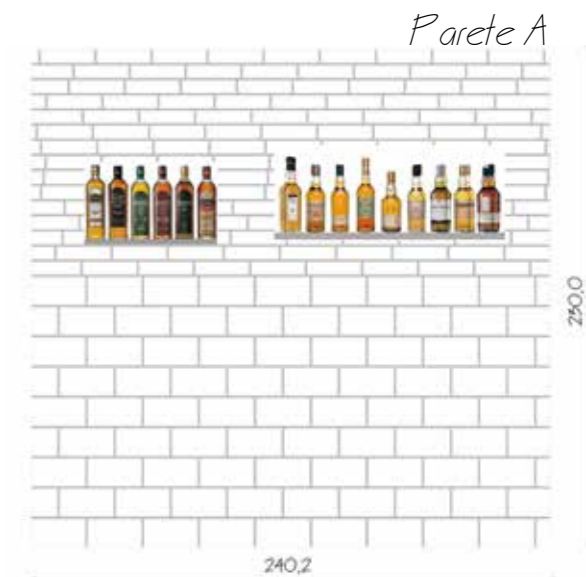

la mia idea per la tua gelateria

Rivestimento
Tribeca White 6x25cm

Pavimento
Amarcord Sabbia Cerato RET 60x60cm

Istruzioni per la posa

Pavimento
Posa: allineata con fuga 0,2cm
Stucco: MAPEI ULTRACOLOR PLUS SABBIA 133 GRANAFINE

Rivestimento
Posa: sfalsata al 50% fuga 1cm
Stucco: MAPEI KERAPOXY DESIGN ROSSO 150

la mia idea per la tua enoteca

Rivestimento
London Sunset 13x25 e 6x25cm

Pavimento
London Sunset 30,5x60,5cm

Istruzioni per la posa

Pavimento
Posa: sfalsata 1/3 fuga 0,2cm
Stucco: MAPEI ULTRAPLUS GRIGIO MEDIO 112 GRANAFINE

Rivestimento
Posa: sfalsata al 50% fuga 1cm nel 13x25cm, random con fuga 1cm nel 6x25cm
Stucco: MAPEI ULTRAPLUS GRIGIO MEDIO 112 GRANA GROSSA