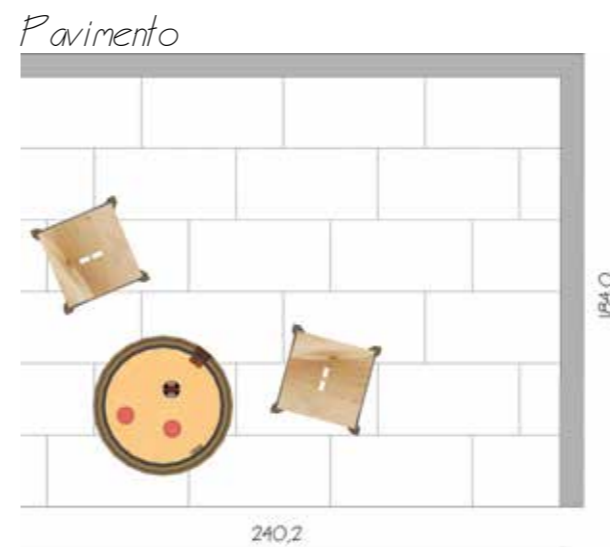

Pavimento
London Sunset 30,5x60,5cm