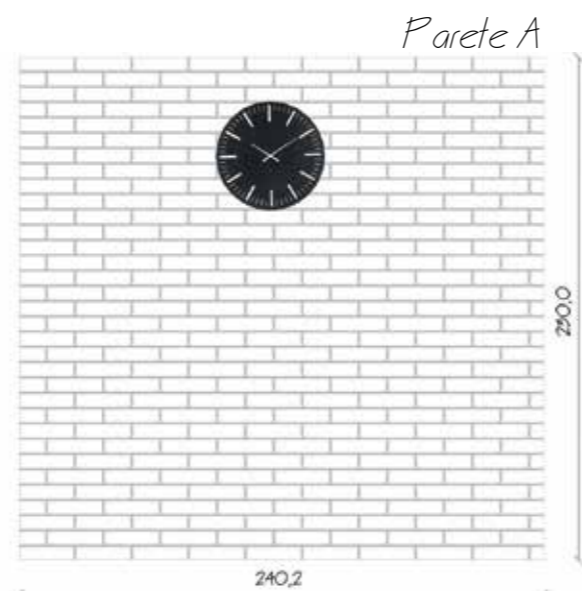

Rivestimento
New York Black 6x25cm