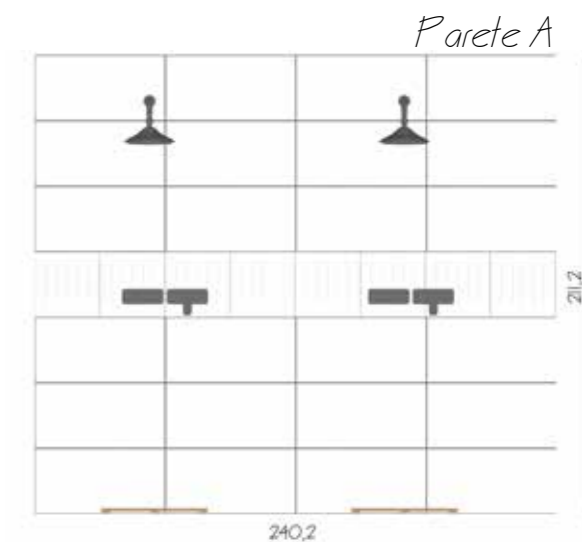

Rivestimento
Galaxy Dark RET 30x60cm
Mosaico Dark 30x30cm