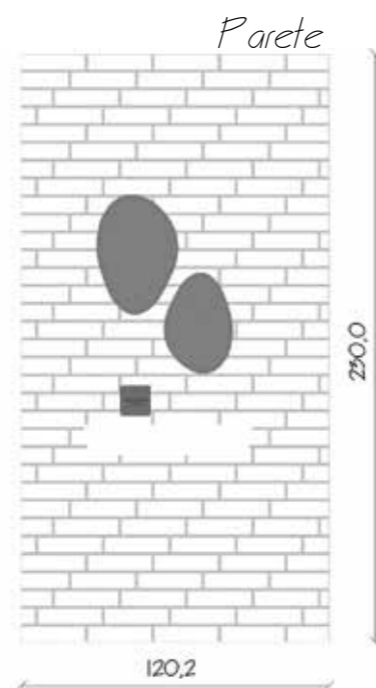

Istruzioni per la posa

Pavimento
Posa: allineata con fuga 0,2cm
Stucco: MAPEI ULTRAPLUS GRIGIO MANHATTAN 110 GRANA FINE

Rivestimento
Posa: random fuga 1cm
Stucco: MAPEI ULTRAPLUS GRIGIO ARGENTO 111 GRANA GROSSA