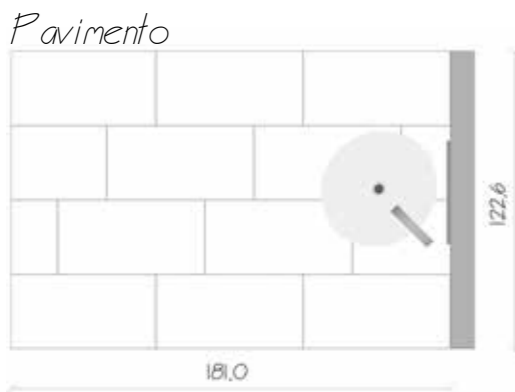

Istruzioni per la posa

Pavimento
Posa: sfalsata 1/3 fuga 0,2cm
Stucco: MAPEI ULTRACOLOR MANHATTAN 110 GRANA FINE

Rivestimento
Posa: allineata fuga 1cm
Stucco: MAPEI ULTRAPLUS MANHATTAN 110 GRANA GROSSA