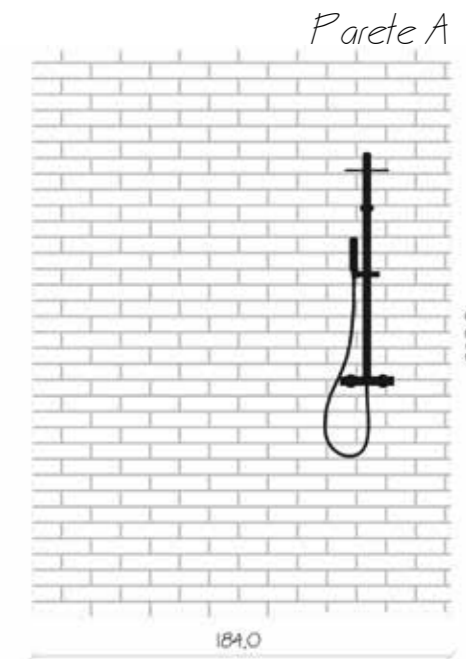

Rivestimento

Posa: sfalsata al 50% fuga 1cm

Stucco: MAPEI ULTRAPLUS BIANCO 100 GRANA GROSSA

la mia idea per il tuo bagno

Rivestimento
London Charcoal 6x25cm

Pavimento
London Fog 30,5x60,5cm

Istruzioni per la posa