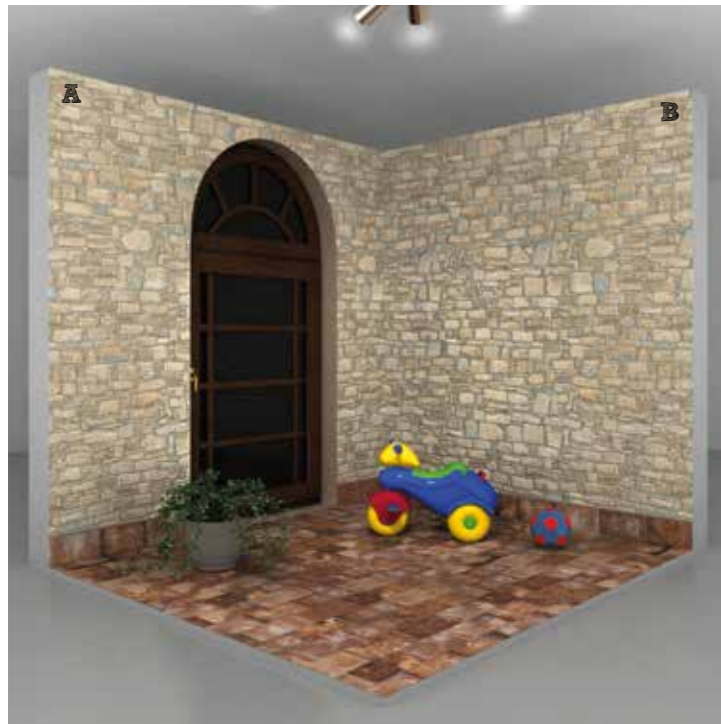

Pavimento e battiscopa
London Sunset 13x25cm

la mia idea per il tuo pergolato