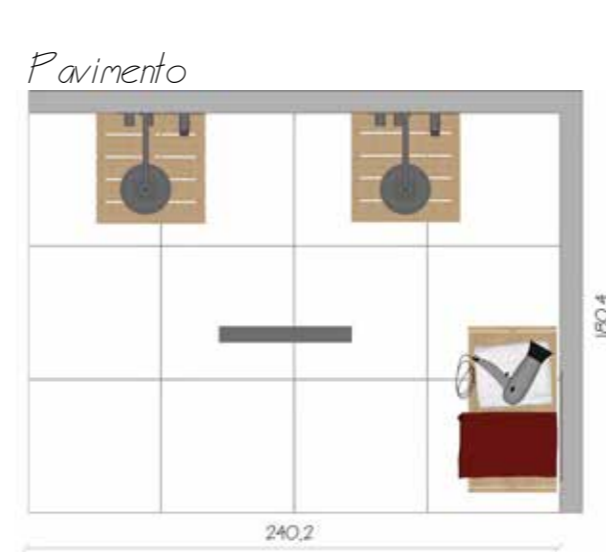

Rivestimento
Posa: sfalsata al 50% fuga 1cm
Stucco: MAPEI ULTRAPLUS GRIGIO CEMENTO 113 GRANA GROSSA

la mia idea per il tuo spogliatoio

Rivestimento
Galaxy Dark RET 30x60cm
Mosaico Dark 30x30cm

Pavimento
Galaxy Dark 60x60cm