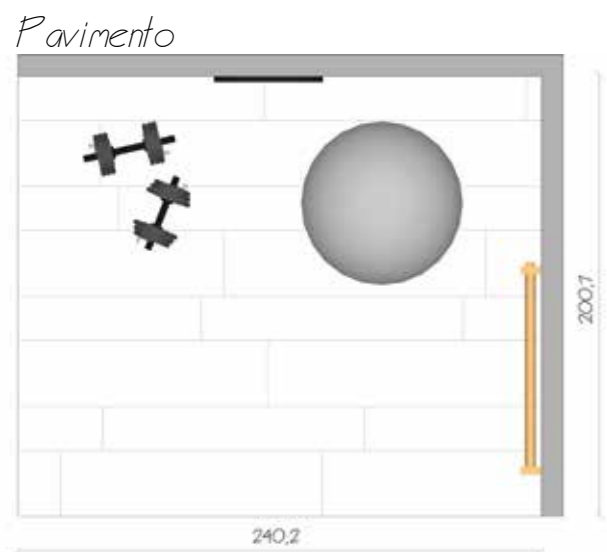

Istruzioni per la posa

Pavimento
Posa: sfalsata random fuga 0,1cm
Stucco: MAPEI ULTRAPLUS MARRONE 142 GRANA FINE

Rivestimento
Posa: sfalsata al 50% fuga 1cm
Stucco: MAPEI ULTRAPLUS GRIGIO CEMENTO 113 GRANA GROSSA