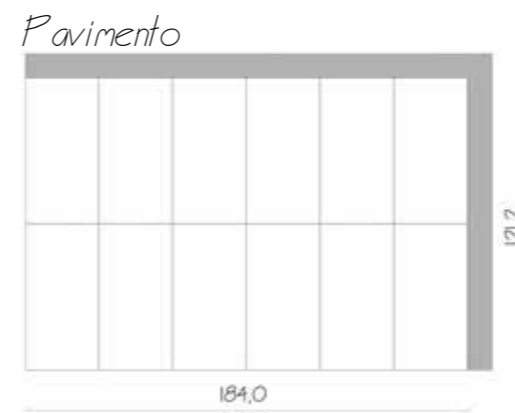

Istruzioni per la posa

Pavimento
Posa: allineata con fuga 0,2cm
Stucco: MAPEI ULTRAPLUS ANTRACITE 114 GRANA FINE

Rivestimento
Posa: sfalsata al 50% fuga 1cm
Stucco: MAPEI ULTRAPLUS GRIGIO MEDIO 112 GRANA GROSSA