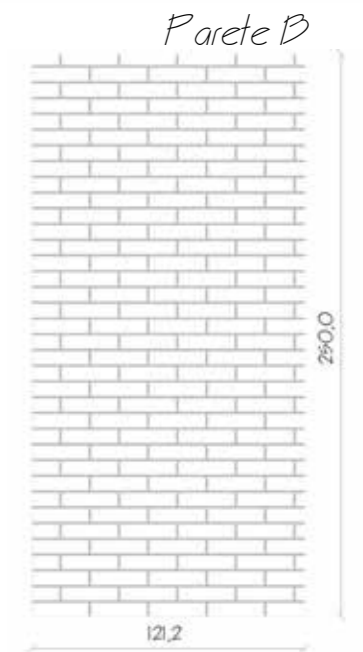

la mia idea per la tua pub

Rivestimento
Tribeca Mud 6x25cm

Pavimento
Amarcord Bianco RET 30x60cm

Istruzioni per la posa

Pavimento
Posa: allineata con fuga 0,2cm
Stucco: MAPEI ULTRAPLUS MANHATTAN 2000 110 GRANA FINE

Rivestimento
Posa: sfalsata al 50% fuga 1cm
Stucco: MAPEI ULTRAPLUS MANHATTAN 2000 110 GRANA GROSSA

la mia idea per il tuo barber shop

Rivestimento
New York Black 6x25cm

Pavimento
Icon Light 30,5x60,5cm

Istruzioni per la posa

Pavimento
Posa: allineata con fuga 0,2cm
Stucco: MAPEI ULTRAPLUS ANTRACITE 114 GRANA FINE

Rivestimento
Posa: sfalsata al 50% fuga 1cm
Stucco: MAPEI ULTRAPLUS GRIGIO MEDIO 112 GRANA GROSSA