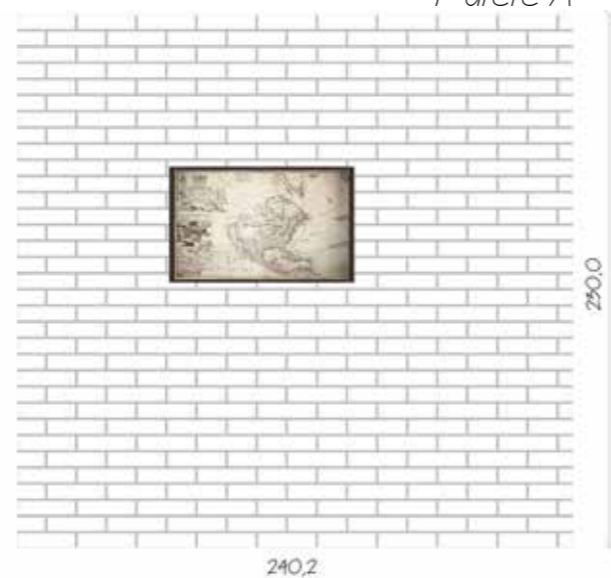

Rivestimento
Tribeca Sand 6x25cm

Parete A