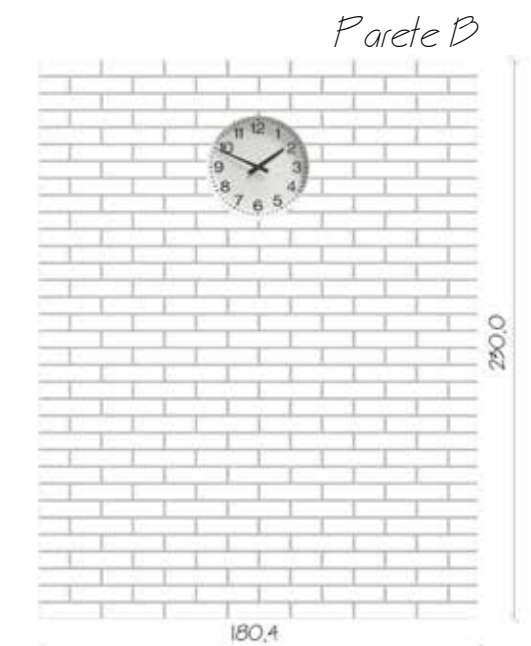

Istruzioni per la posa

Pavimento
Posa: allineata con fuga 0,2cm
Stucco: MAPEI ULTRAPLUS MANHATTAN 110 GRANA FINE

Rivestimento
Posa: sfalsata al 50% fuga 1cm
Stucco: MAPEI ULTRAPLUS MANHATTAN 2000 110 GRANA GROSSA