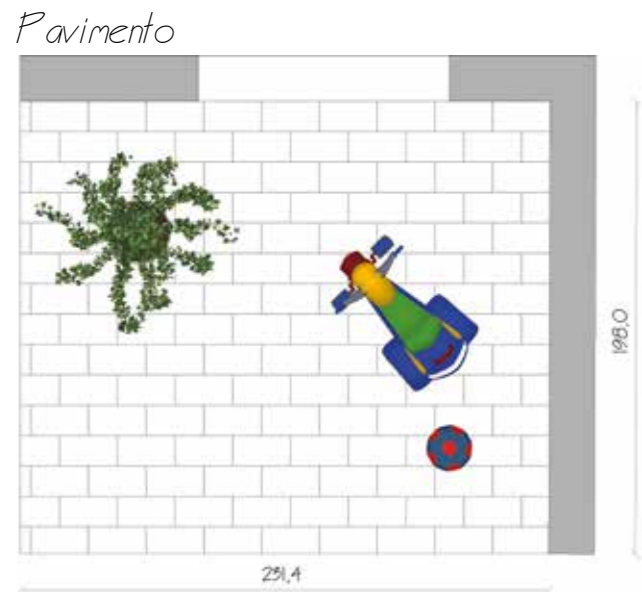

Istruzioni per la posa

Pavimento
Posa: sfalsata al 50% con fuga 0,3cm
Stucco: MAPEI ULTRAPLUS GRIGIO MEDIO 112 GRANA FINE

Rivestimento
Posa: random fuga 0,2cm
Stucco: MAPEI ULTRAPLUS GRIGIO MEDIO 112 GRANA FINE