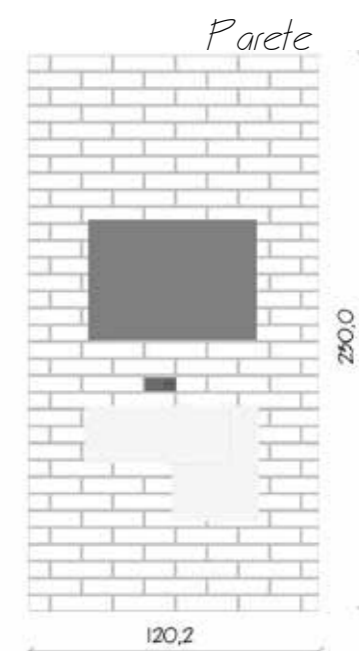

Istruzioni per la posa

Pavimento
Posa: allineata con fuga 0,2cm
Stucco: MAPEI ULTRAPLUS GRIGIO ARGENTO 111 GRANA FINE

Rivestimento
Posa: sfalsata al 50% fuga 1cm
Stucco: MAPEI ULTRAPLUS MANHATTAN 110 GRANA GROSSA