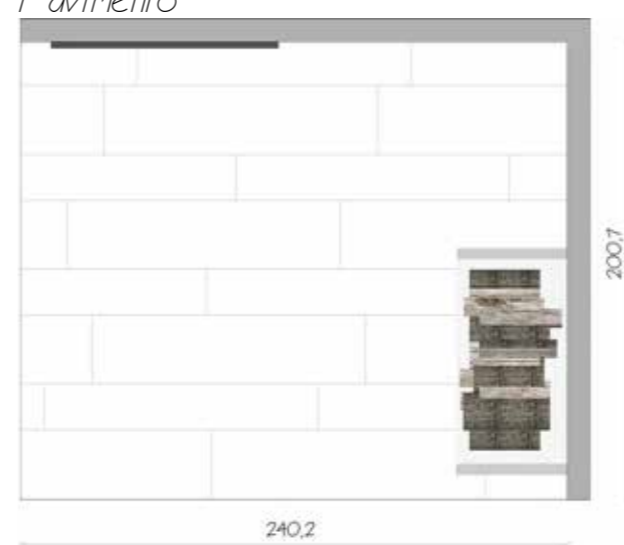

la mia idea per il tuo living

Istruzioni per la posa

Pavimento

Posa: sfalsata random fuga 0,1cm

Stucco: MAPEI ULTRAPLUS GRIGIO ARGENTO III GRANA FINE

Rivestimento

Posa: sfalsata al 50% fuga 1cm

Stucco: MAPEI ULTRAPLUS GRIGIO ARGENTO III GRANA GROSSA

la mia idea per il tuo living

Pavimento

Istruzioni per la posa

Pavimento

Posa: sfalsata random fuga 0,1cm

Stucco: MAPEI ULTRAPLUS JASMINE 130 GRANA FINE

Rivestimento

Posa: sfalsata al 50% fuga 1cm

Stucco: MAPEI ULTRAPLUS BIANCO 100 GRANA GROSSA