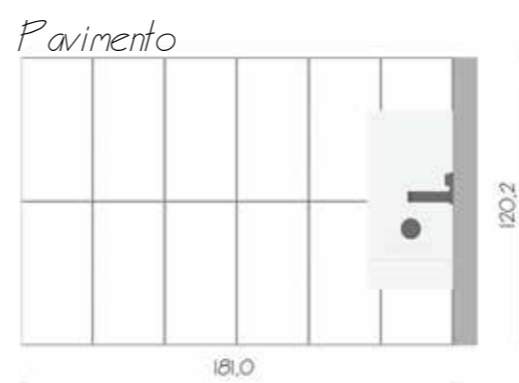

Istruzioni per la posa

Pavimento
Posa: allineata con fuga 0,2cm
Stucco: MAPEI ULTRAPLUS GRIGIO ARGENTO 111 GRANA FINE

Rivestimento
Posa: sfalsata al 50% fuga 1cm
Stucco: MAPEI ULTRAPLUS MANHATTAN 110 GRANA GROSSA